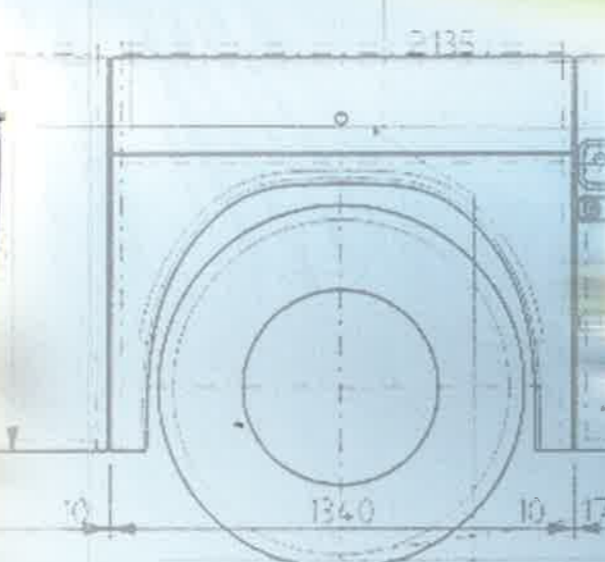

Todos los Setra a golpe de vista

TopClass

S 411 HD, 10.100 mm

S 415 HD, 12.000 mm

S 415 HDH, 12.000 mm

S 416 HDH, 12.999 mm

S 417 HDH, 13.850 mm

S 431 DT, 13.890 mm

ComfortClass

S 415 GT, 12.200 mm

S 415 GT-HD, 12.200 mm

S 416 GT-HD, 13.020 mm

S 417 GT-HD, 14.050 mm

MultiClass

S 315 NF, 12.000 mm

S 319 NF, 14.470 mm

S 313 UL, 11.320 mm

S 315 UL, 12.000 mm

S 316 UL, 12.870 mm

S 317 UL, 13.850 mm

S 319 UL, 14.950 mm

SG 321 UL, 18.000 mm

S 315 H, 12.000 mm

www.setra.de