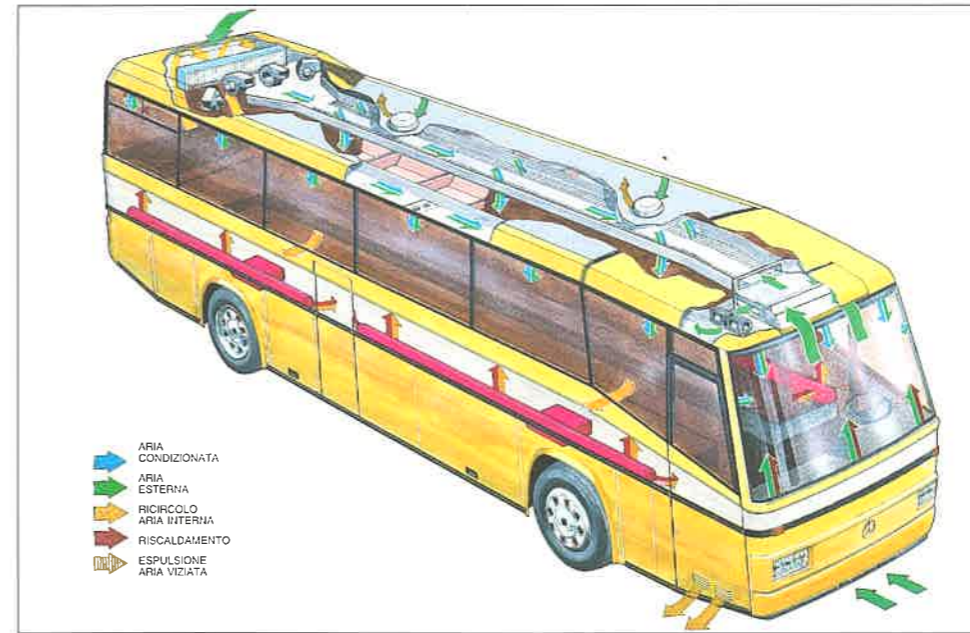

IMZ

Il nuovo "MZ", con struttura interamente in acciaio inox AISI 304, rivestimenti in materiali anticorrosivi, e nuove soluzioni tecniche, consolida il design della già affermata linea "Z"

Salita passeggeri anteriore e posteriore, con pedana mobile (solo anteriore), rivestimenti in acciaio inox, gradini ricoperti in materiale antiscivolo. Disponibile anche l'allestimento con salita centrale.

Gli allestimenti interni, con ampia scelta nelle personalizzazioni e disponibilità di optional, offrono il massimo comfort per i passeggeri e per il personale di servizio

Impianto a scomparsa TV/videolettore a comando centralizzato alloggiato in cappelliere. Possibilità di montaggio di un monitor in posizione centrale.