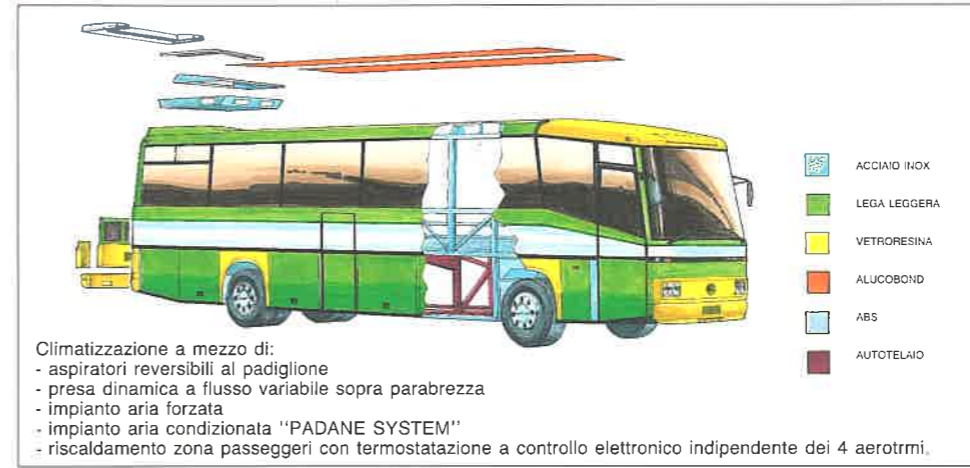

IMZ

Il nuovo "MZ", con struttura interamente in acciaio inox AISI 304, rivestimenti in materiali anticorrosivi, e nuove soluzioni tecniche, consolida il design della già affermata linea "Z"

Salita passeggeri anteriore e posteriore, con pedana mobile (solo anteriore), rivestimenti in acciaio inox, gradini ricoperti in materiale antiscivolo. Disponibile anche l'allestimento con salita centrale.

Gli allestimenti interni, con ampia scelta nelle personalizzazioni e disponibilità di optional, offrono il massimo comfort per i passeggeri e per il personale di servizio

Impianto a scomparsa TV/videolettore a comando centralizzato alloggiato in cappelliere. Possibilità di montaggio di un monitor in posizione centrale.