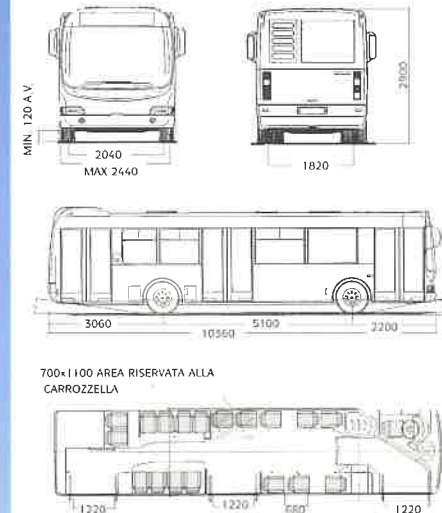

Predisposizione ABS e ASR.

• IMPIANTO ELETTRICO

Tensione nominale 24V

Alternatore 120 Ah - 28V

Batterie: 2 da 12V - 220 Ah

• SERBATOIO CARBURANTE

Capacità 240 lt

• PRESTAZIONI

Velocità max effettiva 67 Km/ora

Consumo 21,80 L/100 Km

• CARATTERISTICHE TECNICHE CARROZZERIA

Lunghezza max mm. 10360

Larghezza max mm. 2440

Altezza max mm. 2900

Sbalzo anteriore mm. 2200

Passo mm. 5100

Sbalzo posteriore mm. 3060

Altezza piano di carico:
costante mm. 350

Altezza interna mm. 2100

Ø minimo di volta mm. 15560

Angoli: anteriore 8° - posteriore 7,5°

Posti a sedere 18 - in piedi 77 - di servizio 1 - totali 96

• PESI

Tara Kg. 10250

Peso complessivo Kg. 16778

Peso massimo amm. Kg. 17250

• Porte n. 3 con larghezza 1360 mm. aprentesi a comando

elettropneumatico con moto rototraslante interno.

Sedile monoscocca con attacco in fiancata.

Rivestimenti interni di tipo ignifugo.

Illuminazione interna con lampade fluorescenti.

Parabrezza: costituito da cristallo stratificato.

Finestre del tipo con cristallo inferiore fisso e parte

superiore scorrevole orizzontalmente, posto guida separato

dal resto della vettura da apposita paretina divisoria.

Posto guida completo di sedile pneumatico.

Visiera parasole - Cappelliera con gancio appendiabito.

• OPTIONALS

Preriscaldatore.

N. 2 botole al tetto a comando elettrico.

Aria forzata.

Riscaldamento zona passeggeri.

Aria condizionata autista.

Aria climatizzata veicolo.

CACCIAMALI S.p.A.
25030 MAIRANO (Brescia)
Via IV Novembre, 28
Tel. 030/975361 - 2 - 9975168
Telefax 030/9975122
Telex 305819 CACCIA I