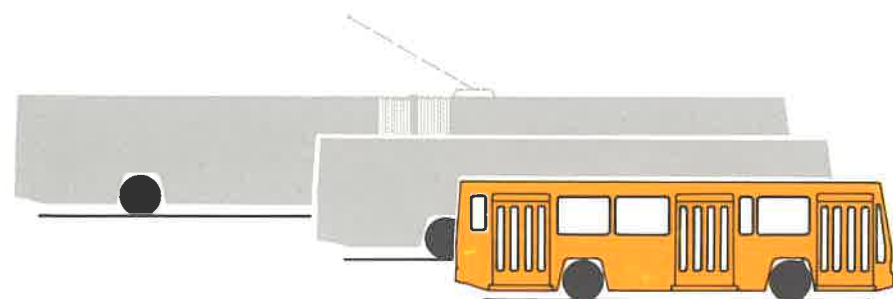

BREDABUS

2001

BREDABUS S.C.p.A.
Via Danubio 14
50010 Osmannoro - Firenze
Tel. 055/310415 - 6 - 7
Telex 580587

BREDABUS

2001.10

Sitzplätze: 20
Stehplätze: 85

Fahrer: 1
Total Plätze: 106

Ein einziges Modulsystem für die verschiedensten Ansprüche.

2001

Tradition und technologischer Fortschritt: das Transportmittel für eine lebenswerte Stadt

2001

Der Stadtbus
welcher
den Ansprüchen
der Betriebe
und Fahrgäste
entspricht

Funktionelle, komfortable und sichere Innenausstattung nach Design PININFARINA.

Die Aluminium-Elemente (System ALUSUISSE M5438), lackiert oder unlackiert, garantieren für geringes Gewicht, Korrosionsbeständigkeit und erhöhte Wirtschaftlichkeit.

Die grosse Frontscheibe gewährleistet maximale Sichtverhältnisse. Der Fahrerplatz ist komfortabel und sicher.