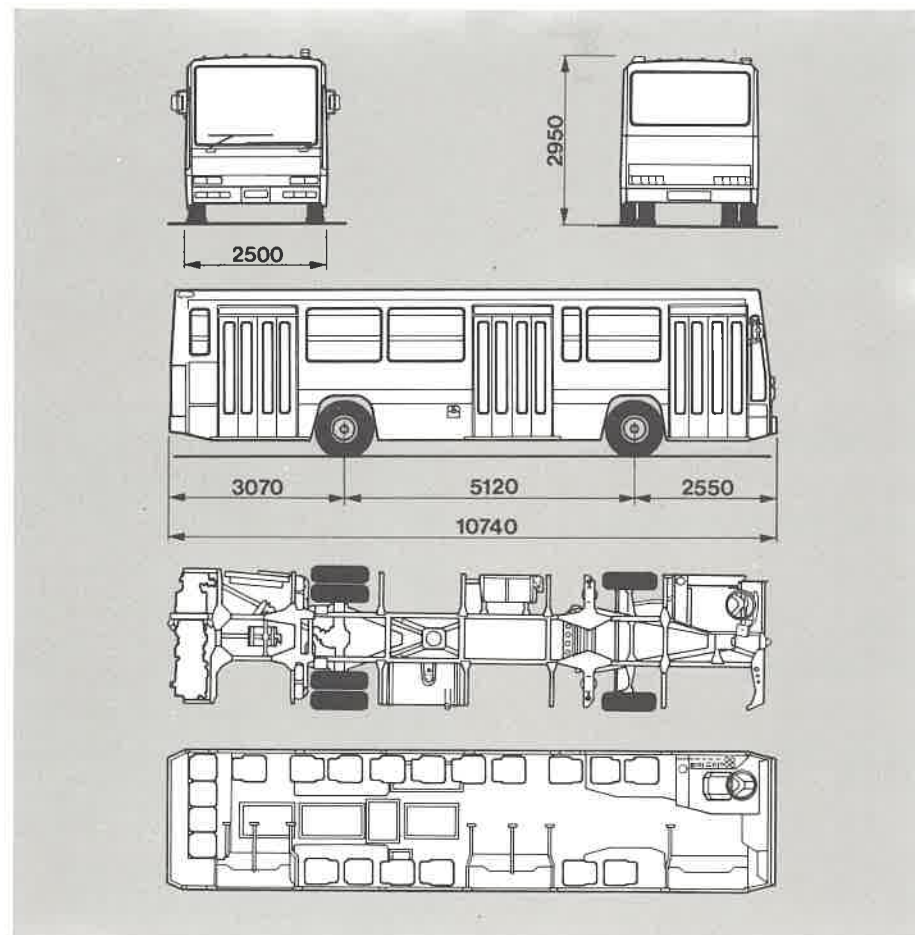

BREDABUS

2001

BREDABUS S.C.p.A.
Via Danubio 14
50010 Osmannoro - Firenze
Tel. 055/310415 - 6 - 7
Telex 580587

BREDABUS

2001.10

Sitzplätze: 20
Stehplätze: 85

Fahrer: 1
Total Plätze: 106

Ein einziges Modulsystem für die verschiedensten Ansprüche.