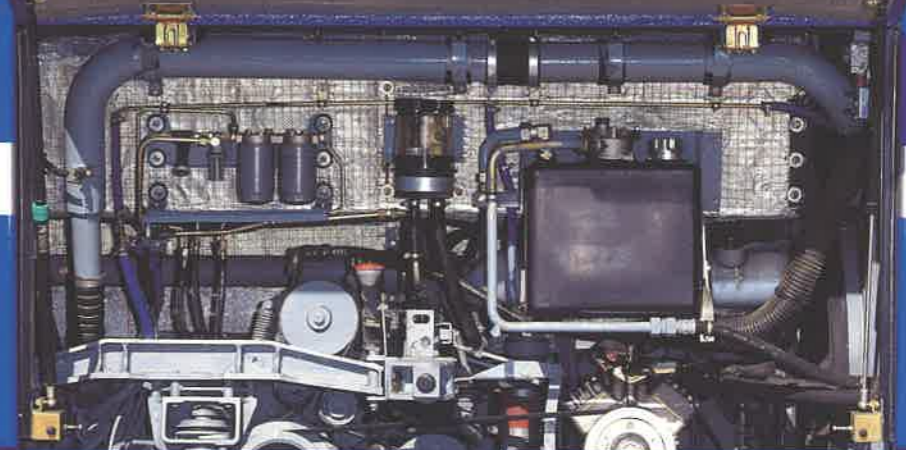

BUSOFTO

In motion

Per informazioni: Ufficio Commerciale Autodromo
Tel. + 39 059.250360 - Fax + 39 059.250088 - www.autodromo.it - E-mail: autodr_i@autodromo.it

In motion

Il nuovo Bassotto

Autodromo, sin dall'inizio, ha avuto con Bassotto l'intuizione giusta. Un autobus che, in questi anni, ha saputo dimostrare di essere all'altezza delle attese di un'utenza evoluta e che ha saputo anticipare i cambiamenti del trasporto pubblico. Bassotto è però anche un autobus sul quale Autodromo ha creduto ancora una volta, per questo ha investito in ricerca e tecnologia perfezionandolo e migliorandolo in tutte le sue parti. Un risultato di qualità e progresso che farà, di questo modello, un nuovo punto di riferimento importante nel settore.

Il nuovo Bassotto. L'evoluzione di un mito.

Ecco perché con questo depliant Autodromo, forte anche dei numerosi successi fin qui raggiunti, nel presentare il nuovo Bassotto non sente di esagerare nell'affermare che questo veicolo rappresenta l'evoluzione di un mito. Rinnovato nel design, è l'autobus dagli argomenti convincenti: prestazioni straordinarie su ogni distanza, tecnologia superiore, piano di calpestio con accesso superibassato... Naturalmente con tutti gli argomenti di sicurezza e comfort che hanno fatto per anni, di Bassotto, il prodotto di punta di Autodromo.