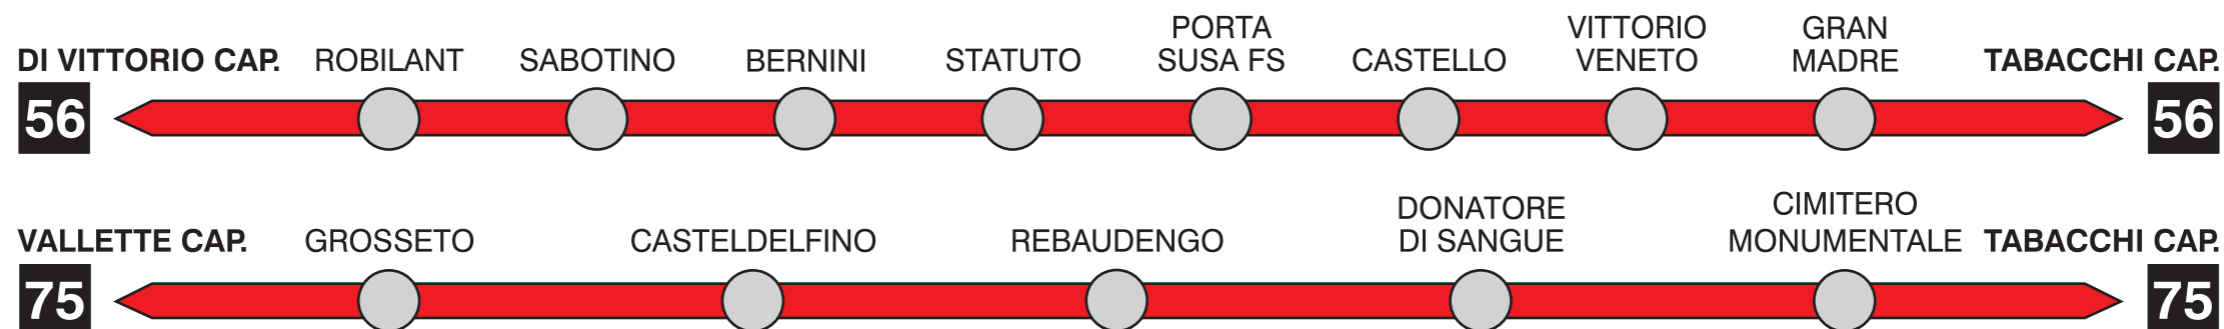

# DAL 6 LUGLIO 2008 POTENZIATO IL SERVIZIO NEI GIORNI FESTIVI: GESTITE LE LINEE 56 E 75, CAMBIA LA LINEA 44. PERCORSI FERIALI PER LE LINEE 2 E 55.

A seguito degli accordi intercorsi con l'Agenzia per la Mobilità Metropolitana e con i competenti Assessorati dei Comuni di Torino e di Grugliasco, al fine di potenziare il servizio di trasporto pubblico nei giorni festivi, **a partire da domenica 6 luglio 2008** saranno istituite anche nei giorni festivi le **linee 56 e 75**, che effettueranno i normali percorsi feriali.

Dalla stessa data, nei giorni festivi la **linea 44** sarà prolungata nel Comune di Grugliasco sul normale percorso feriale, sino a via Don Borio.

In conseguenza della gestione delle linee 56 e 75, le **linee 2 e 55**, nei giorni festivi, effettueranno i normali percorsi feriali.