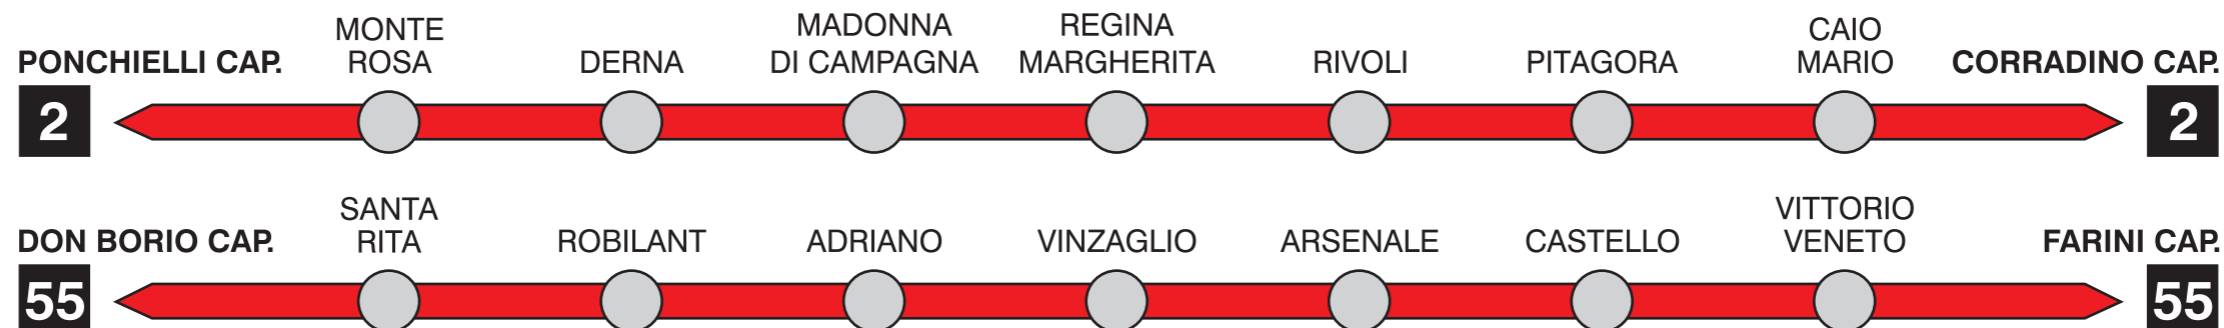

# DAL 6 LUGLIO 2008 POTENZIATO IL SERVIZIO NEI GIORNI FESTIVI: GESTITE LE LINEE 56 E 75, CAMBIA LA LINEA 44. PERCORSI FERIALI PER LE LINEE 2 E 55.

A seguito degli accordi intercorsi con l'Agenzia per la Mobilità Metropolitana e con i competenti Assessorati dei Comuni di Torino e di Grugliasco, al fine di potenziare il servizio di trasporto pubblico nei giorni festivi, **a partire da domenica 6 luglio 2008** saranno istituite anche nei giorni festivi le **linee 56 e 75**, che effettueranno i normali percorsi feriali.

Dalla stessa data, nei giorni festivi la **linea 44** sarà prolungata nel Comune di Grugliasco sul normale percorso feriale, sino a via Don Borio.

In conseguenza della gestione delle linee 56 e 75, le **linee 2 e 55**, nei giorni festivi, effettueranno i normali percorsi feriali.