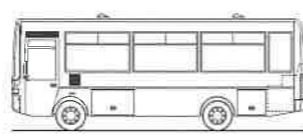

"90.E.2"

SCUOLABUS

PASSO mm. 4185

CARROZZERIA SCUOLABUS:

- Porta DX rototraslante elettropneumatica, con dispositivo antischiacciamento.
- Porta autista a battente con vetro scendente elettrico
- Baule posteriore con alloggiamento ruota di scorta
- 1 baule sottopavimento
- Pavimento piano rivestito con materiale antiscivolo
- Specchi esterni con resistenza elettrica antiappannamento, orientabili elettricamente
- N. 2 aeratori elettrici al tetto
- Parasole al parabrezza del tipo a rullo in due pezzi
- Porta documenti. Cassetta attrezzi. Cassetta medicinali
- Predisposizione impianto radio con antenna e altoparlanti
- Fari fendinebbia anteriori
- Illuminazione interna con plafoniere a due luci a padiglione
- Sedile autista pneumatico
- Sedili accompagnatori con cinture di sicurezza
- Sedili per alunni delle scuole medie del tipo antivandalo in monoscocca con materiale plastico mod. 2014
- Sedili per alunni delle scuole elementari a panchetta in Sky