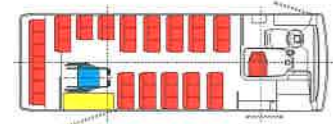

• ELEMENTARI 52+3+1

• ELEMENTARI CON CARROZ. (pedana laterale) 44+1+1H+1