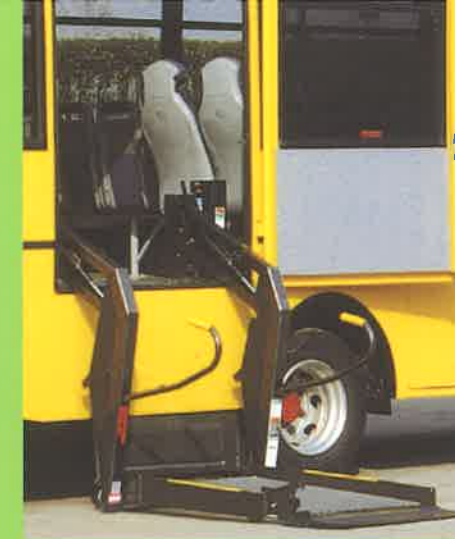

• MEDIE 41+1+1

• MEDIE 39+2+1

• MEDIE CON CARROZ. (pedana laterale) 32+1+1H+1

• MEDIE CON CARROZ. (pedana laterale) 30+3+1H+1

• MEDIE CON CARROZ. (pedana laterale) 28+4+1H+1

• ELEMENTARI 55+1+1

- Porta a battente nella fiancata DX, completa di pedana elettroidraulica interna dotata di tutte le sicurezze atte a garantire la massima funzionalità
- Portata della pedana Kg 360