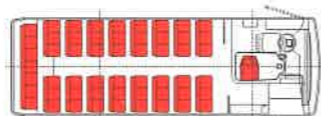

### AUTOTELAIO "90.E.21":

- Motore common rail diesel turbo compresso 6 cilindri
- Cilindrata totale cm<sup>3</sup> 5880, CV 210 a 2700 giri/1'
- Cambio meccanico a 6 marce + RM
- Trasmissione meccanica sull'asse posteriore
- Idroguida
- Freni anteriori e posteriori a disco
- Freno motore - ABS
- Serbatoio combustibile da lt. 120
- Cronotachigrafo
- OPTIONAL:  
sospensioni pneumatiche rallentatore elettromagnetico

• MEDIE 41+1+1

• MEDIE 39+2+1

• MEDIE CON CARROZ. (pedana laterale) 32+1+1H+1

• MEDIE CON CARROZ. (pedana laterale) 30+3+1H+1

• MEDIE CON CARROZ. (pedana laterale) 28+4+1H+1

• ELEMENTARI 55+1+1

- Porta a battente nella fiancata DX, completa di pedana elettroidraulica interna dotata di tutte le sicurezze atte a garantire la massima funzionalità
- Portata della pedana Kg 360