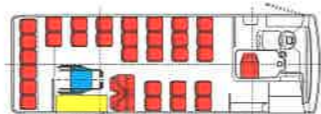

### AUTOTELAIO "90.E.21":

- Motore common rail diesel turbo compresso 6 cilindri
- Cilindrata totale cm<sup>3</sup> 5880, CV 210 a 2700 giri/1'
- Cambio meccanico a 6 marce + RM
- Trasmissione meccanica sull'asse posteriore
- Idroguida
- Freni anteriori e posteriori a disco
- Freno motore - ABS
- Serbatoio combustibile da lt. 120
- Cronotachigrafo
- OPTIONAL:  
sospensioni pneumatiche rallentatore elettromagnetico

• MEDIE 41+1+1

• MEDIE 39+2+1

• MEDIE CON CARROZ. (pedana laterale) 32+1+1H+1

• MEDIE CON CARROZ. (pedana laterale) 30+3+1H+1

• MEDIE CON CARROZ. (pedana laterale) 28+4+1H+1

• ELEMENTARI 55+1+1

- Porta a battente nella fiancata DX, completa di pedana elettroidraulica interna dotata di tutte le sicurezze atte a garantire la massima funzionalità
- Portata della pedana Kg 360