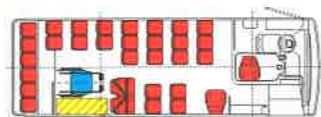

• MEDIE 41+1+1

• MEDIE 39+2+1

• MEDIE CON CARROZ. (pedana laterale) 32+1+1H+1

• MEDIE CON CARROZ. (pedana laterale) 30+3+1H+1

• MEDIE CON CARROZ. (pedana laterale) 28+4+1H+1

• ELEMENTARI 55+1+1

- Porta a battente nella fiancata DX, completa di pedana elettroidraulica interna dotata di tutte le sicurezze atte a garantire la massima funzionalità
- Portata della pedana Kg 360