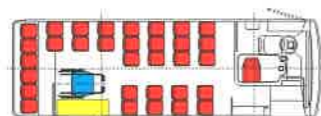

### AUTOTELAIO "90.E.21":

- Motore common rail diesel turbo compresso 6 cilindri
- Cilindrata totale cm<sup>3</sup> 5880, CV 210 a 2700 giri/1'
- Cambio meccanico a 6 marce + RM
- Trasmissione meccanica sull'asse posteriore
- Idroguida
- Freni anteriori e posteriori a disco
- Freno motore - ABS
- Serbatoio combustibile da lt. 120
- Cronotachigrafo
- OPTIONAL:  
sospensioni pneumatiche rallentatore elettromagnetico

• MEDIE 41+1+1

• MEDIE 39+2+1

• MEDIE CON CARROZ. (pedana laterale) 32+1+1H+1

• MEDIE CON CARROZ. (pedana laterale) 30+3+1H+1

• MEDIE CON CARROZ. (pedana laterale) 28+4+1H+1

• ELEMENTARI 55+1+1

- Porta a battente nella fiancata DX, completa di pedana elettroidraulica interna dotata di tutte le sicurezze atte a garantire la massima funzionalità
- Portata della pedana Kg 360