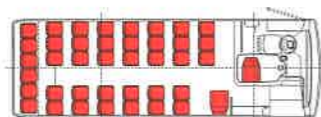

• MEDIE 41+1+1

• MEDIE 39+2+1