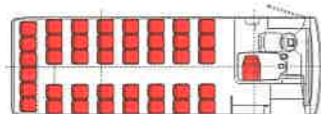

### AUTOTELAIO "90.E.21":

- Motore common rail diesel turbo compresso 6 cilindri
- Cilindrata totale cm<sup>3</sup> 5880, CV 210 a 2700 giri/1'
- Cambio meccanico a 6 marce + RM
- Trasmissione meccanica sull'asse posteriore
- Idroguida
- Freni anteriori e posteriori a disco
- Freno motore - ABS
- Serbatoio combustibile da lt. 120
- Cronotachigrafo
- OPTIONAL:  
sospensioni pneumatiche rallentatore elettromagnetico