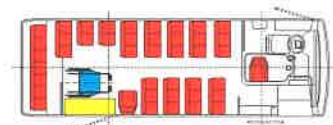

### CARROZZERIA SCUOLABUS:

- Porta DX rototraslante elettropneumatica, con dispositivo antischiacciamento.
- Porta autista a battente con vetro scendente elettrico
- Baule posteriore con alloggiamento ruota di scorta
- 1 baule sottopavimento
- Pavimento piano rivestito con materiale antiscivolo
- Specchi esterni con resistenza elettrica antiappannamento, orientabili elettricamente
- N. 2 aeratori elettrici al tetto
- Parasole al parabrezza del tipo a rullo in due pezzi
- Porta documenti. Cassetta attrezzi. Cassetta medicinali
- Predisposizione impianto radio con antenna e altoparlanti
- Fari fendinebbia anteriori
- Illuminazione interna con plafoniere a due luci a padiglione
- Sedile autista pneumatico
- Sedili accompagnatori con cinture di sicurezza
- Sedili per alunni delle scuole medie del tipo antivandalo in monoscocca con materiale plastico mod. 2014
- Sedili per alunni delle scuole elementari a panchetta in Sky

• ELEMENTARI 52+3+1

• ELEMENTARI CON CARROZ. (pedana laterale) 44+1+1H+1

• ELEMENTARI CON CARROZ. (pedana laterale) 41+2+1H+1

1815

1700  
2450

• MEDIE 48+1+1

• MEDIE 46+2+1

• MEDIE 44+3+1