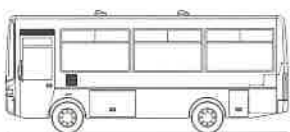

### AUTOTELAIO "90.E.21":

- Motore common rail diesel turbo compresso 6 cilindri
- Cilindrata totale cm<sup>3</sup> 5880, CV 210 a 2700 giri/1'
- Cambio meccanico a 6 marce + RM
- Trasmissione meccanica sull'asse posteriore
- Idroguida
- Freni anteriori e posteriori a disco
- Freno motore - ABS
- Serbatoio combustibile da lt. 120
- Cronotachigrafo
- OPTIONAL:  
sospensioni pneumatiche rallentatore elettromagnetico