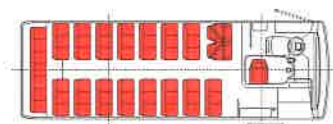

• ELEMENTARI 52+3+1