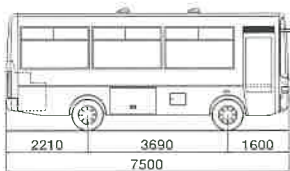

• MEDIE 41+1+1

• MEDIE 39+2+1

• MEDIE CON CARROZ. (pedana laterale) 32+1+1H+1

• MEDIE CON CARROZ. (pedana laterale) 30+3+1H+1

• MEDIE CON CARROZ. (pedana laterale) 28+4+1H+1

• ELEMENTARI 55+1+1

- Porta a battente nella fiancata DX, completa di pedana elettroidraulica interna dotata di tutte le sicurezze atte a garantire la massima funzionalità
- Portata della pedana Kg 360