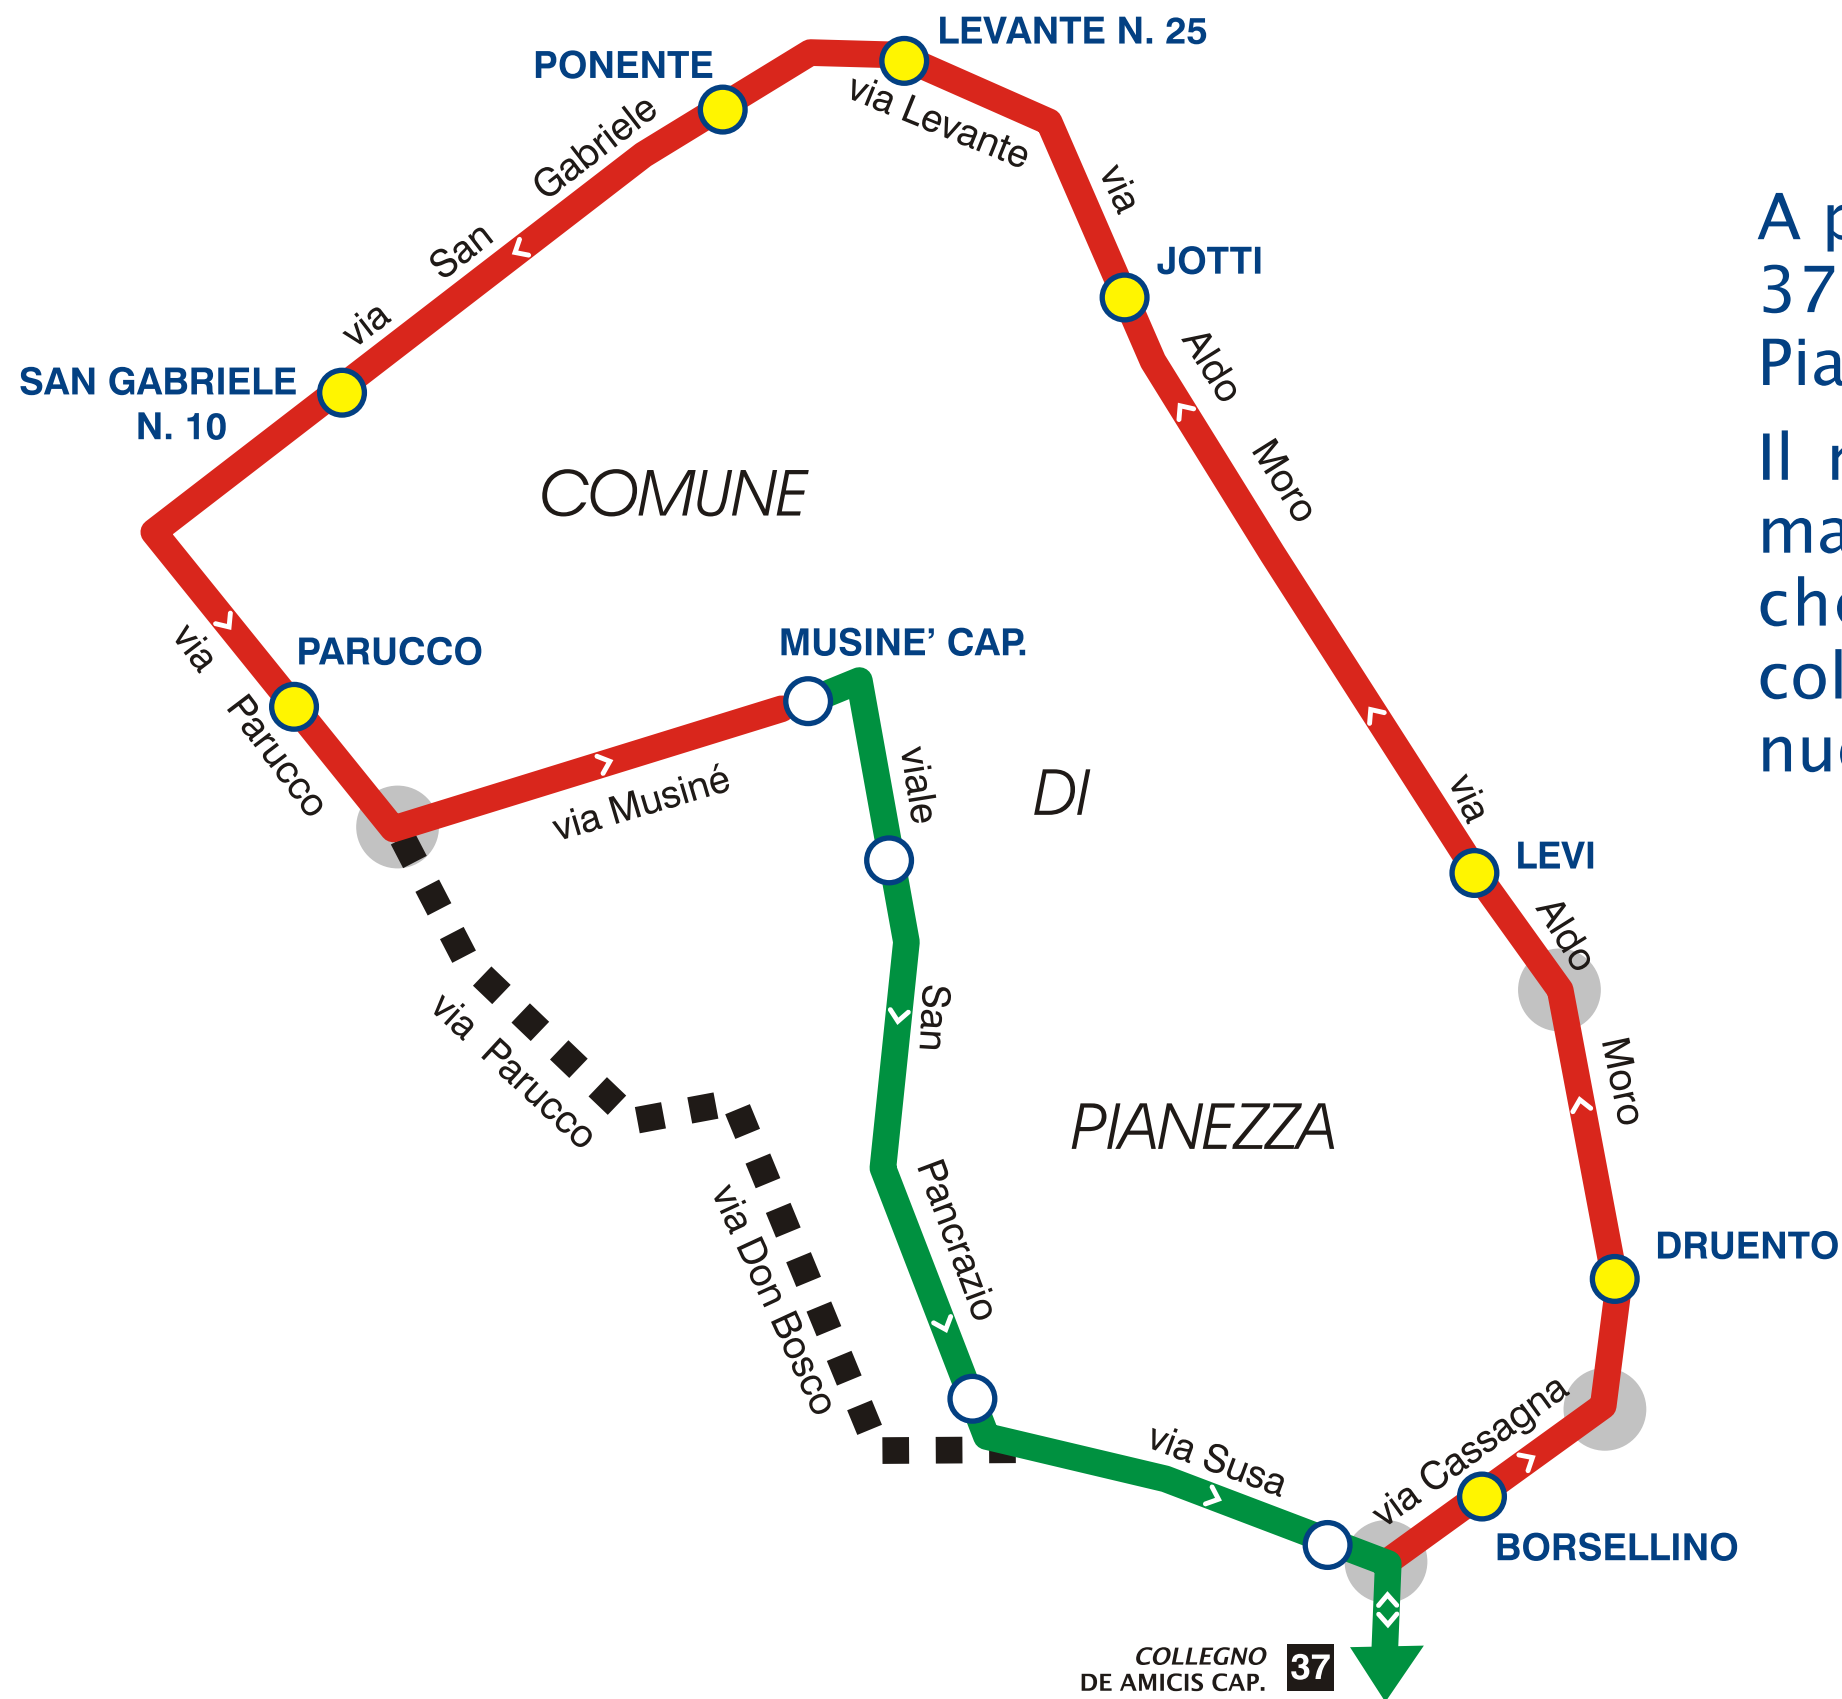

DAL 1° MARZO LA LINEA 37 CAMBIA PERCORSO IN PIANEZZA

A partire da giovedì 1° marzo la linea 37 modifica il percorso nel Comune di Pianezza.

Il nuovo tracciato, evidenziato nella mappa a fianco, effettua una circolare che consente di raggiungere e collegare con i mezzi pubblici la nuova zona residenziale della città.

- nuovo percorso dal 1° marzo
- percorso invariato
- tratto non più servito
- nuove fermate
- fermate già esistenti