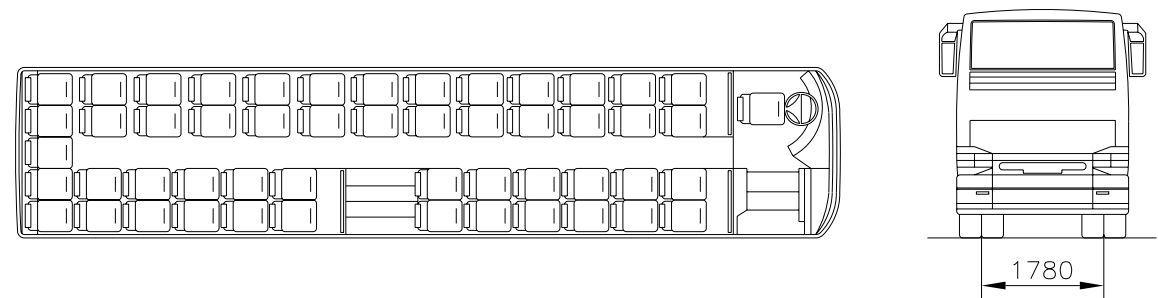

KAESSBOHRER SETRA