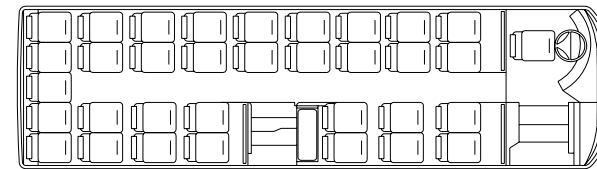

KAESSBOHRER SETRA