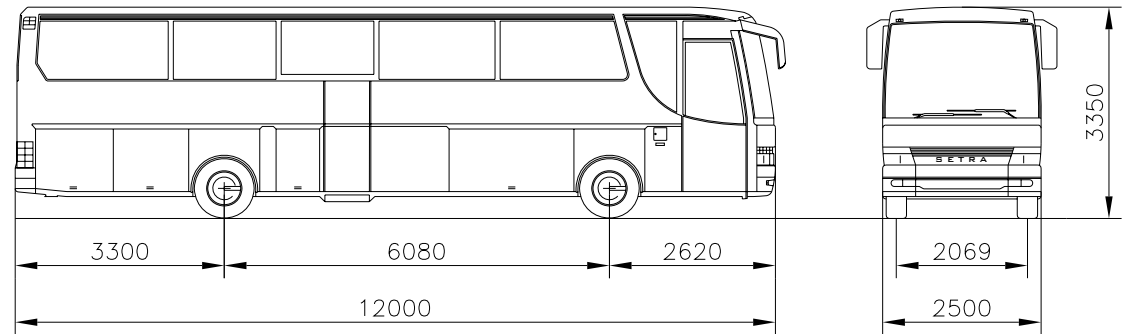

LA FLOTTA GTT PER IL NOLEGGIO

TIPO BUS	N° POSTI	TV	CAFFE	MICROFONO	HI-FI	FRIGO	WC	PEDANA DISABILI	DVD	VHS	FOTO
KAESSBOHRER SETRA	51		√	√	√	√				√	■
KAESSBOHRER SETRA	57	√	√	√	√	√			√	√	■
KAESSBOHRER SETRA	33		√	√	√	√	√			√	■
IVECO EUROCLASS	55		√	√	√	√				√	■
IVECO EUROCLASS	55		√	√	√	√				√	■
IVECO TOPCLASS	51	√	√	√	√	√			√	√	■
IVECO TOPCLASS	51	√	√	√	√	√			√	√	■
FIAT-IVECO POKER	30			√	√	√					■
IVECO TOPCLASS	51	√	√	√	√	√			√	√	■
IVECO TOPCLASS	51	√	√	√	√	√			√	√	■
IRISBUS DOMINO 2001 HDH	53	√	√	√	√	√			√	√	■
IRISBUS DOMINO 2001 HDH	55	√	√	√	√	√	√		√		■
IRISBUS MAGO 2 (Configurazione 26 posti + disabili)	30	√	√	√	√	√		√	√		■
IRISBUS MAGO 2 (Configurazione 30 posti)											■

KAESSBOHRER SETRA