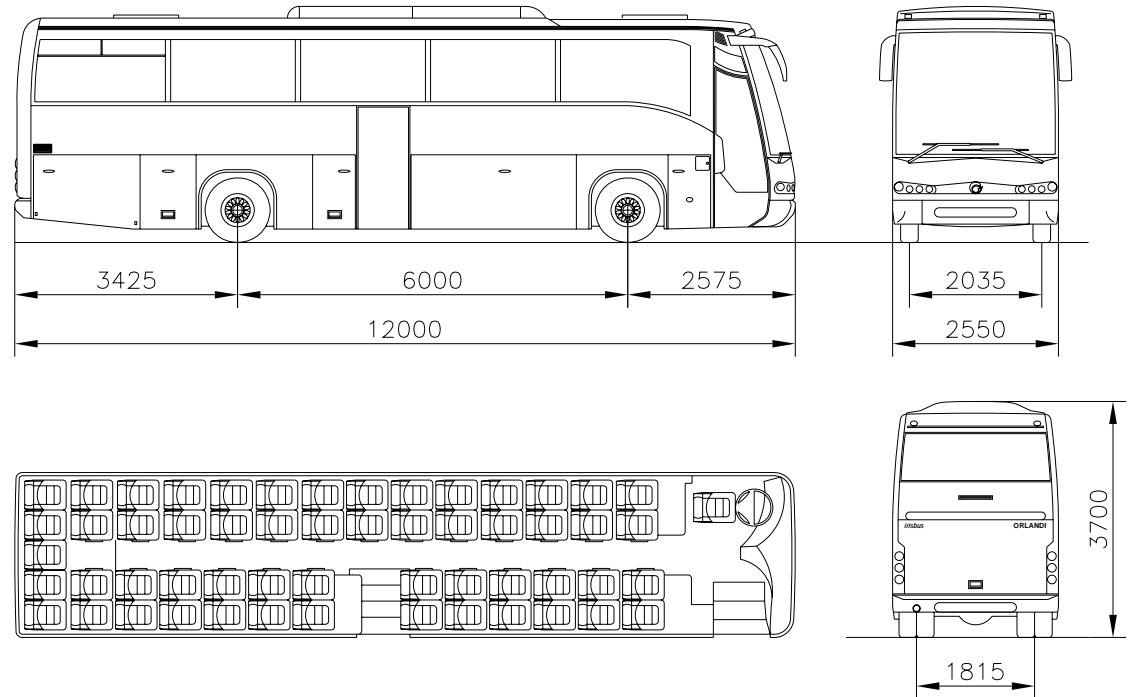

IVECO TOPCLASS

IVECO TOPCLASS/11

IVECO TOPCLASS

IRISBUS DOMINO 2001 HDH

IRISBUS DOMINO 2001 HDH

FIAT-IVECO POKER/106

FIAT-IVECO POKER

IRISBUS MAGO 2 (Configurazione 30 posti)/19 a

IRISBUS MAGO 2

IRISBUS MAGO 2 (Configurazione 26 posti + disabili)

IRISBUS MAGO 2 (con posto disabili)