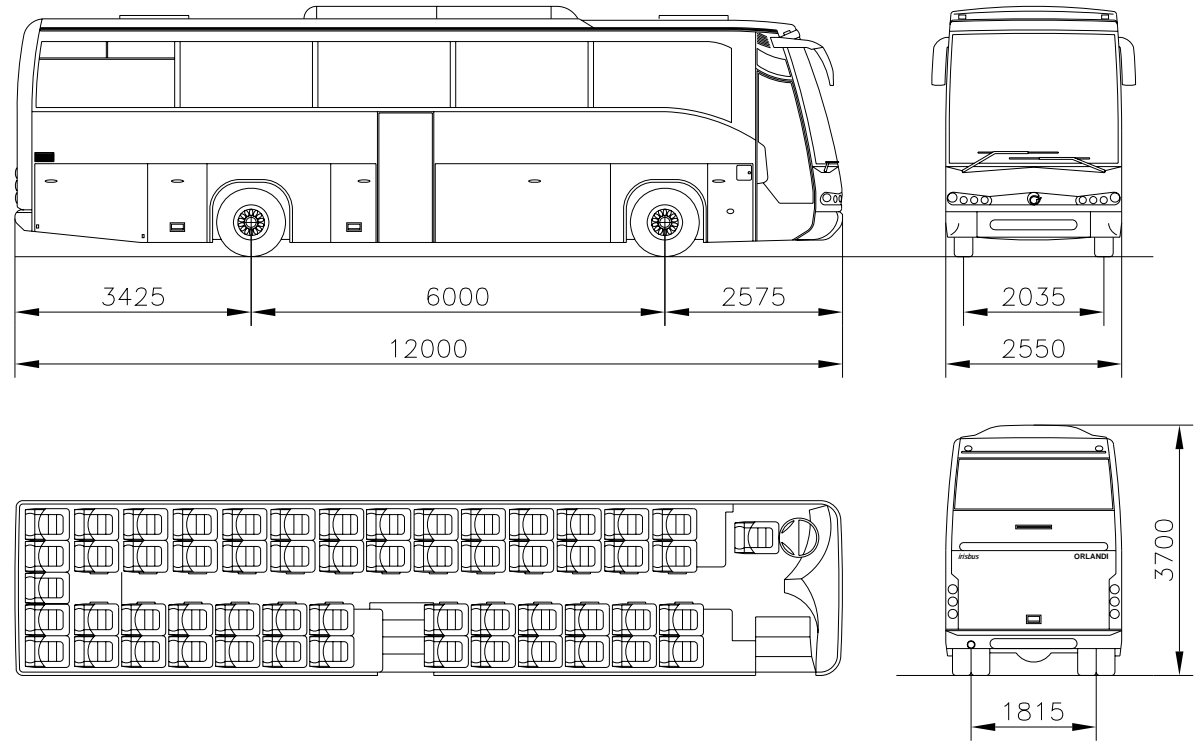

IVECO TOPCLASS

IVECO TOPCLASS/11

IVECO TOPCLASS

IRISBUS DOMINO 2001 HDH

IRISBUS DOMINO 2001 HDH

FIAT-IVECO POKER/106

FIAT-IVECO POKER

IRISBUS MAGO 2 (Configurazione 30 posti)/19 a

IRISBUS MAGO 2

IRISBUS MAGO 2 (Configurazione 26 posti + disabili)

IRISBUS MAGO 2 (con posto disabili)