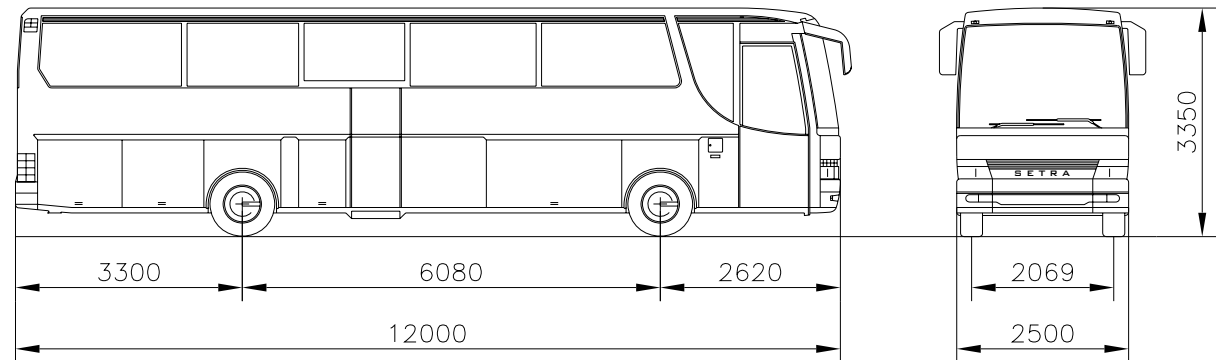

KAESSBOHRER SETRA