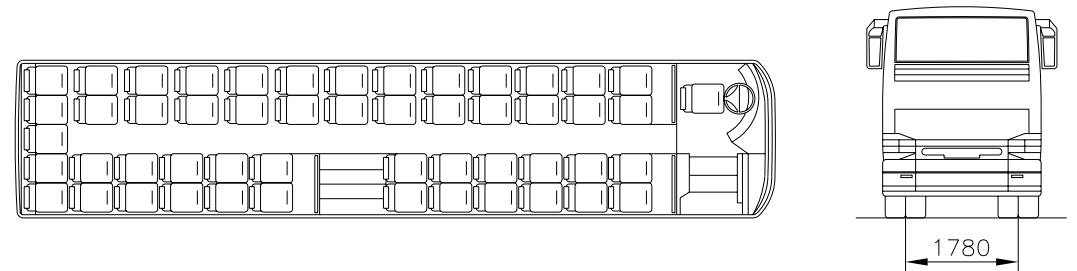

LA FLOTTA GTT PER IL NOLEGGIO

TIPO BUS	N° POSTI	TV	CAFFE	MICROFONO	HI-FI	FRIGO	WC	PEDANA DISABILI	DVD	VHS	FOTO
KAESSBOHRER SETRA	51		√	√	√	√				√	■
KAESSBOHRER SETRA	57	√	√	√	√	√			√	√	■
KAESSBOHRER SETRA	33		√	√	√	√	√			√	■
IVECO EUROCLASS	55		√	√	√	√				√	■
IVECO EUROCLASS	55		√	√	√	√				√	■
IVECO TOPCLASS	51	√	√	√	√	√			√	√	■
IVECO TOPCLASS	51	√	√	√	√	√			√	√	■
FIAT-IVECO POKER	30			√	√	√					■
IVECO TOPCLASS	51	√	√	√	√	√			√	√	■
IVECO TOPCLASS	51	√	√	√	√	√			√	√	■
IRISBUS DOMINO 2001 HDH	53	√	√	√	√	√			√	√	■
IRISBUS DOMINO 2001 HDH	55	√	√	√	√	√	√		√		■
IRISBUS MAGO 2 (Configurazione 26 posti + disabili)	30	√	√	√	√	√		√	√		■
IRISBUS MAGO 2 (Configurazione 30 posti)											■

KAESSBOHRER SETRA