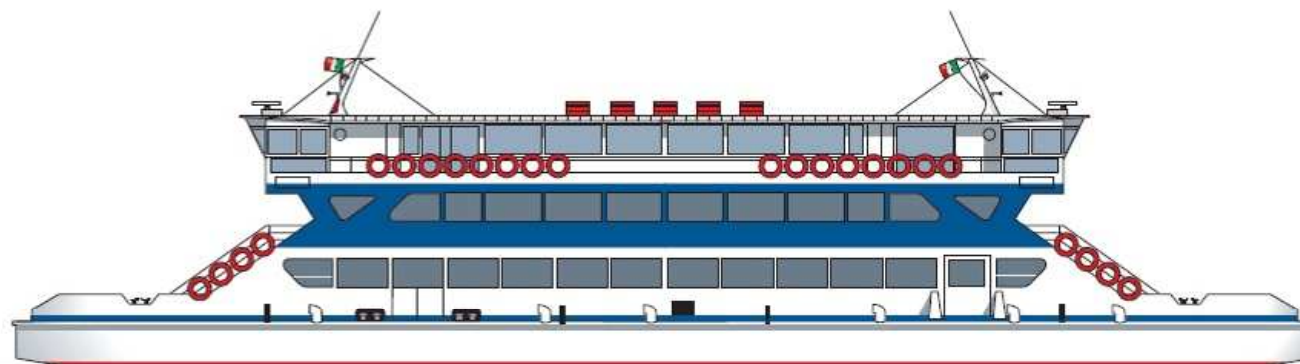

Lago di Garda

Motonave Traghetto
MINCIO

...In navigazione

Bidirezionale

CARATTERISTICHE TECNICHE

Lunghezza f.t.:	m 46,80
Larghezza f.t.:	m 9,61
Dislocamento a P.C.:	t 539
Motori:	2 MTU 12V 183TE 62
Potenza massima:	Kw 1100
Velocità max:	Km/h 24
Propulsione:	2 Schottel STP 330
Impianto elettrico:	2 gruppi elettrogeni AIFO 821 M

PASSEGGERI

Posti a sedere:	242
Posti in piedi:	328
Totale posti:	570
Seduti al coperto:	178

AUTOMEZZI

Veicoli/t.:	100
-------------	-----