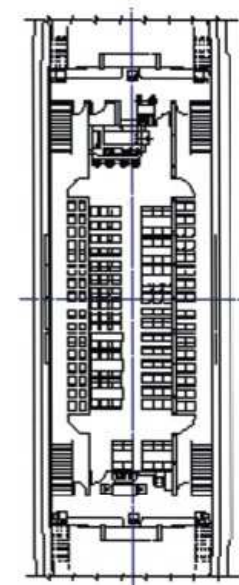

Lago di Garda

Motonave Traghetto
MINCIO

...In navigazione

Bidirezionale

CARATTERISTICHE TECNICHE

Lunghezza f.t.:	m 46,80
Larghezza f.t.:	m 9,61
Dislocamento a P.C.:	t 539
Motori:	2 MTU 12V 183TE 62
Potenza massima:	Kw 1100
Velocità max:	Km/h 24
Propulsione:	2 Schottel STP 330
Impianto elettrico:	2 gruppi elettrogeni AIFO 821 M

PASSEGGERI

Posti a sedere:	242
Posti in piedi:	328
Totale posti:	570
Seduti al coperto:	178

AUTOMEZZI

Veicoli/t.:	100
-------------	-----